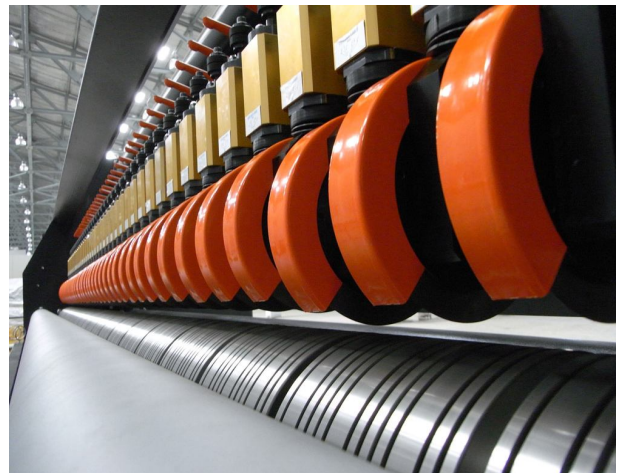

ACCESORIOS TEXTILES

CORTE AUTOMATICO

CORTE MANUAL

MULTICORTE LONGITUDINAL

GRUPO CENTRADOR

Características

Diseñamos, suministramos y adaptamos distintos elementos y accesorios para los diferentes procesos dentro de la industria textil.